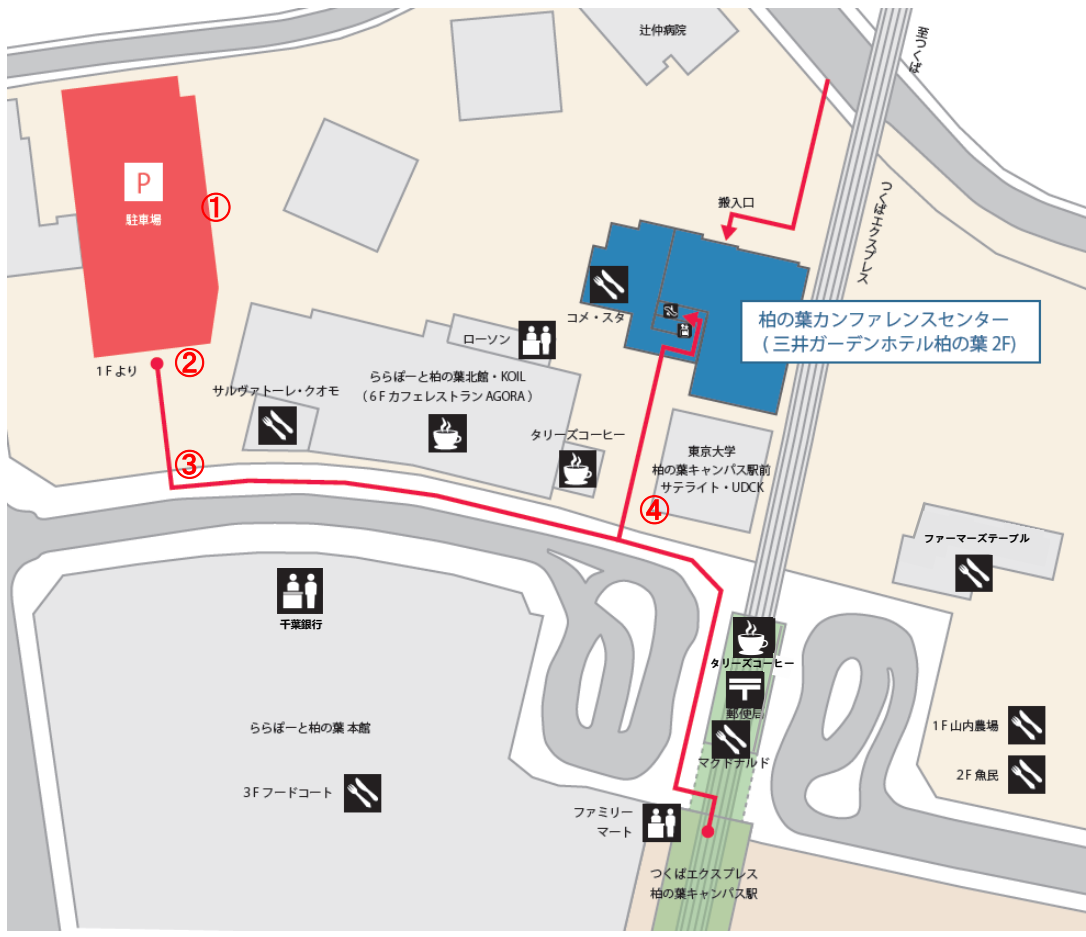

■お車でのご来館 (柏の葉ゲートスクエア駐車場)に関するご案内

①「十倉二工業団地入口交差点」の次の信号を右折し、直進。

②「京葉銀行」先の入口を左折。

③入口ゲートより入庫し、「3階以上」へ駐車。

*1階/2階は契約車専用エリアです。

<ご利用に関するご案内>

- *ご入庫より2時間までは自動無料サービスが付与されます。(以降30分毎200円)
- * 柏の葉ゲートスクエア駐車場は24時間営業です。(収容台数250台)

■お車でのご来館に関するご案内

①各階のエレベーターホールより「1階」へ。

駐車場エレベーターホール

②エレベーター左手の通路を直進。

③ららぽーと北館沿いに直進。

ららぽーと北館付近

④タリーズコーヒー前より、三井ガーデンホテル柏の葉2階へ。